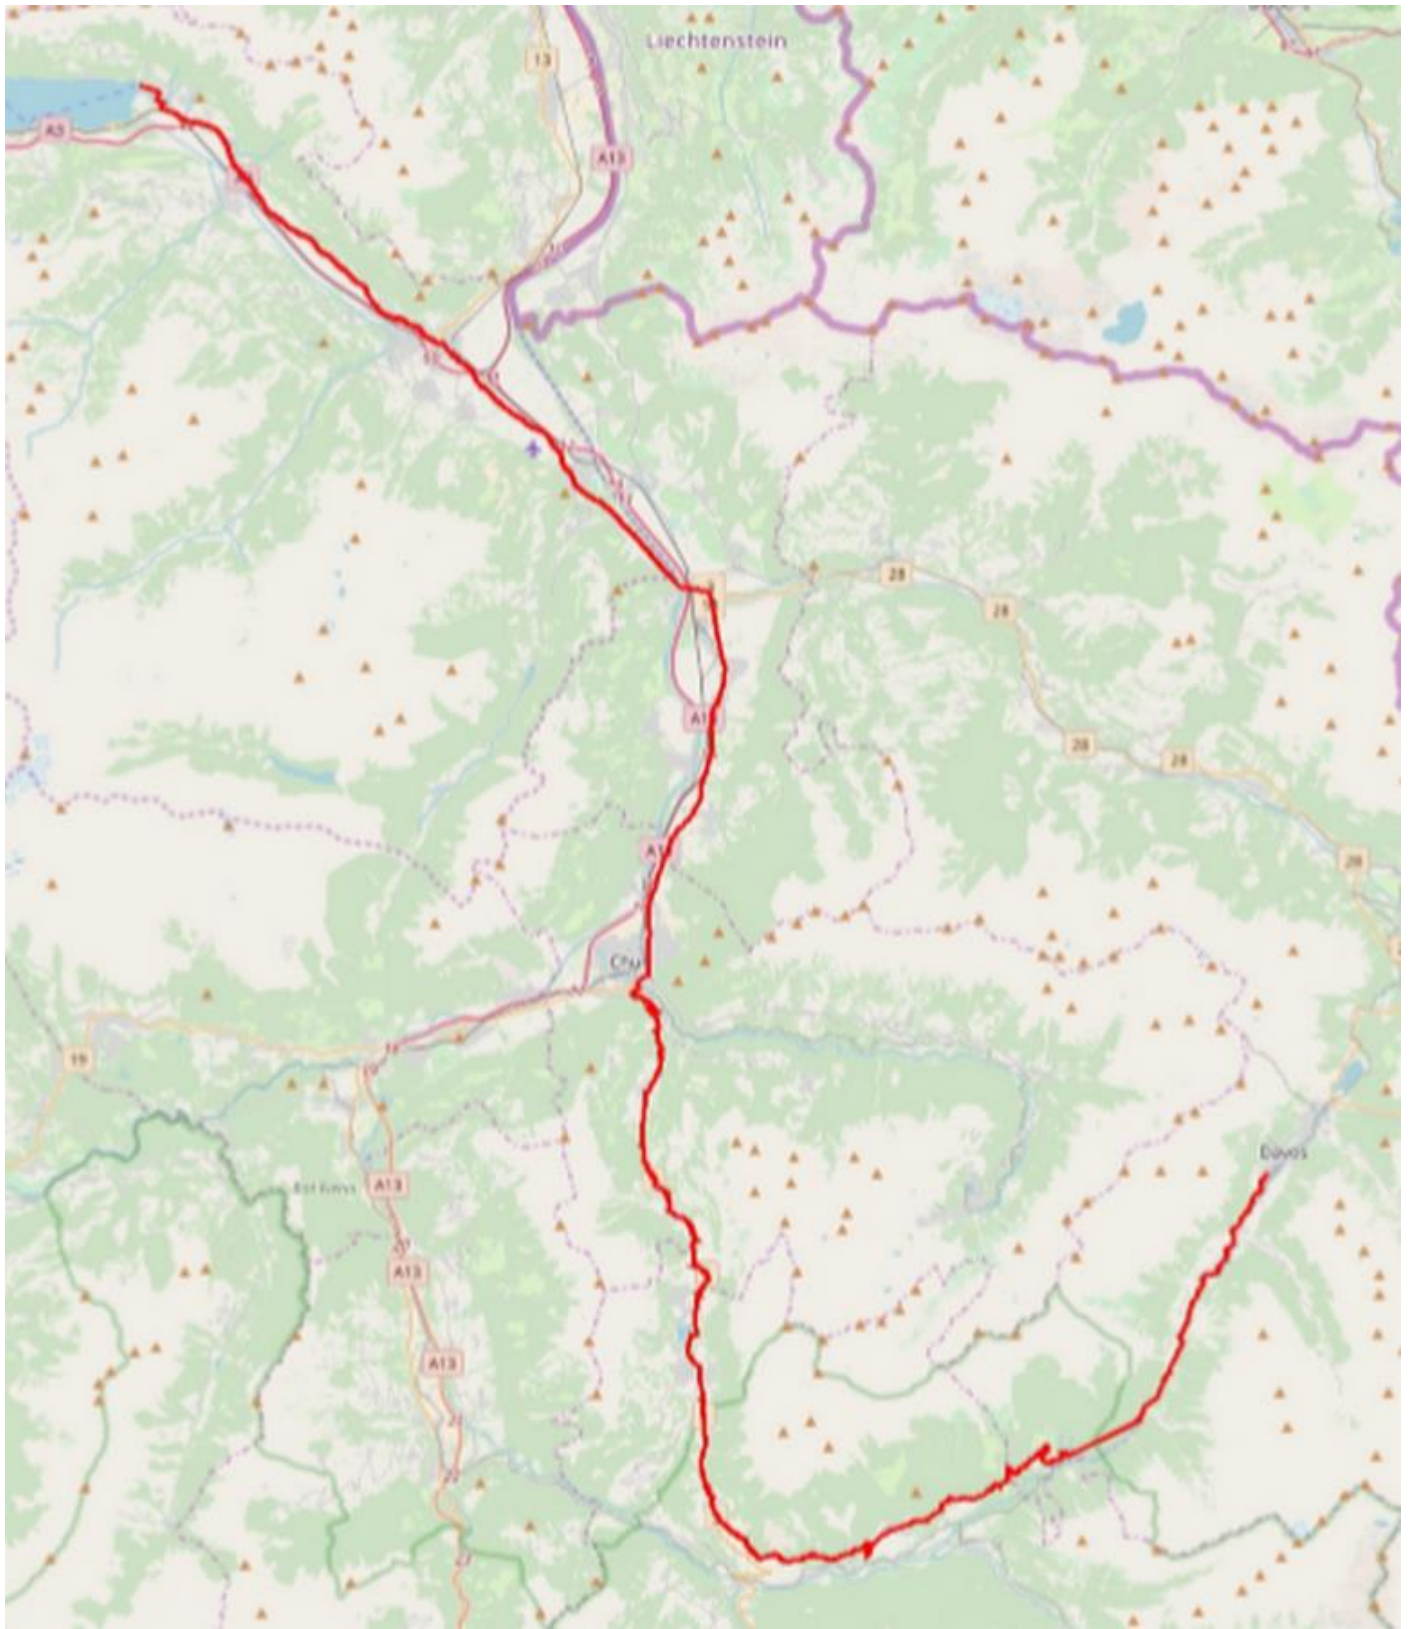

Etappe 11: Davos - Walenstadt

Ort	Kilometer	Höhe über Mehr	Höhenmeter kumuliert	Steigung	Zeit
Davos	0.0	1'557	0		00:00:00
Wiesen	15,2	1'424	155	-0.9 %	00:41:28
Schmitten	19,7	1'281	172	-3.2 %	00:50:36
Alvaneu	22,4	1'176	172	-3.9 %	00:55:29
Brienz / Brinzauls	27,5	1'145	275	-0.6 %	01:10:50
Lantsch / Lenz	31	1'329	461	5.2 %	01:29:53
Lenzerheide	39,4	1'549	699	3.1 %	02:01:44
Parpan	40,1	1'497	699		02:02:54
Churwalden	43,1	1'234	699	-8.7 %	02:07:18
Malix	46,9	1'120	704	-3.1 %	02:14:30
Chur	53,4	611	726	-7.8 %	02:26:27
Masans	56,1	577	734	-1.2 %	02:32:33
Chlei Rüti	60,8	551	758	-0.6 %	02:43:35
Zizers	64,1	566	792	0.5 %	02:52:13
Bad Ragaz	74	516	838	-0.5 %	03:16:06
Sargans	81,1	487	848	-0.4 %	03:32:34
Walenstadt	95,8	424	876		04:07:10

11 Davos - Walenstadt; 95.8 km; 876 Höhenmeter

Created by quäldich.de Tourenplaner | Offline Download unter: <http://tourenplaner.quaeldich.de> | Online: <http://www.rennrad-tourenplaner.de>