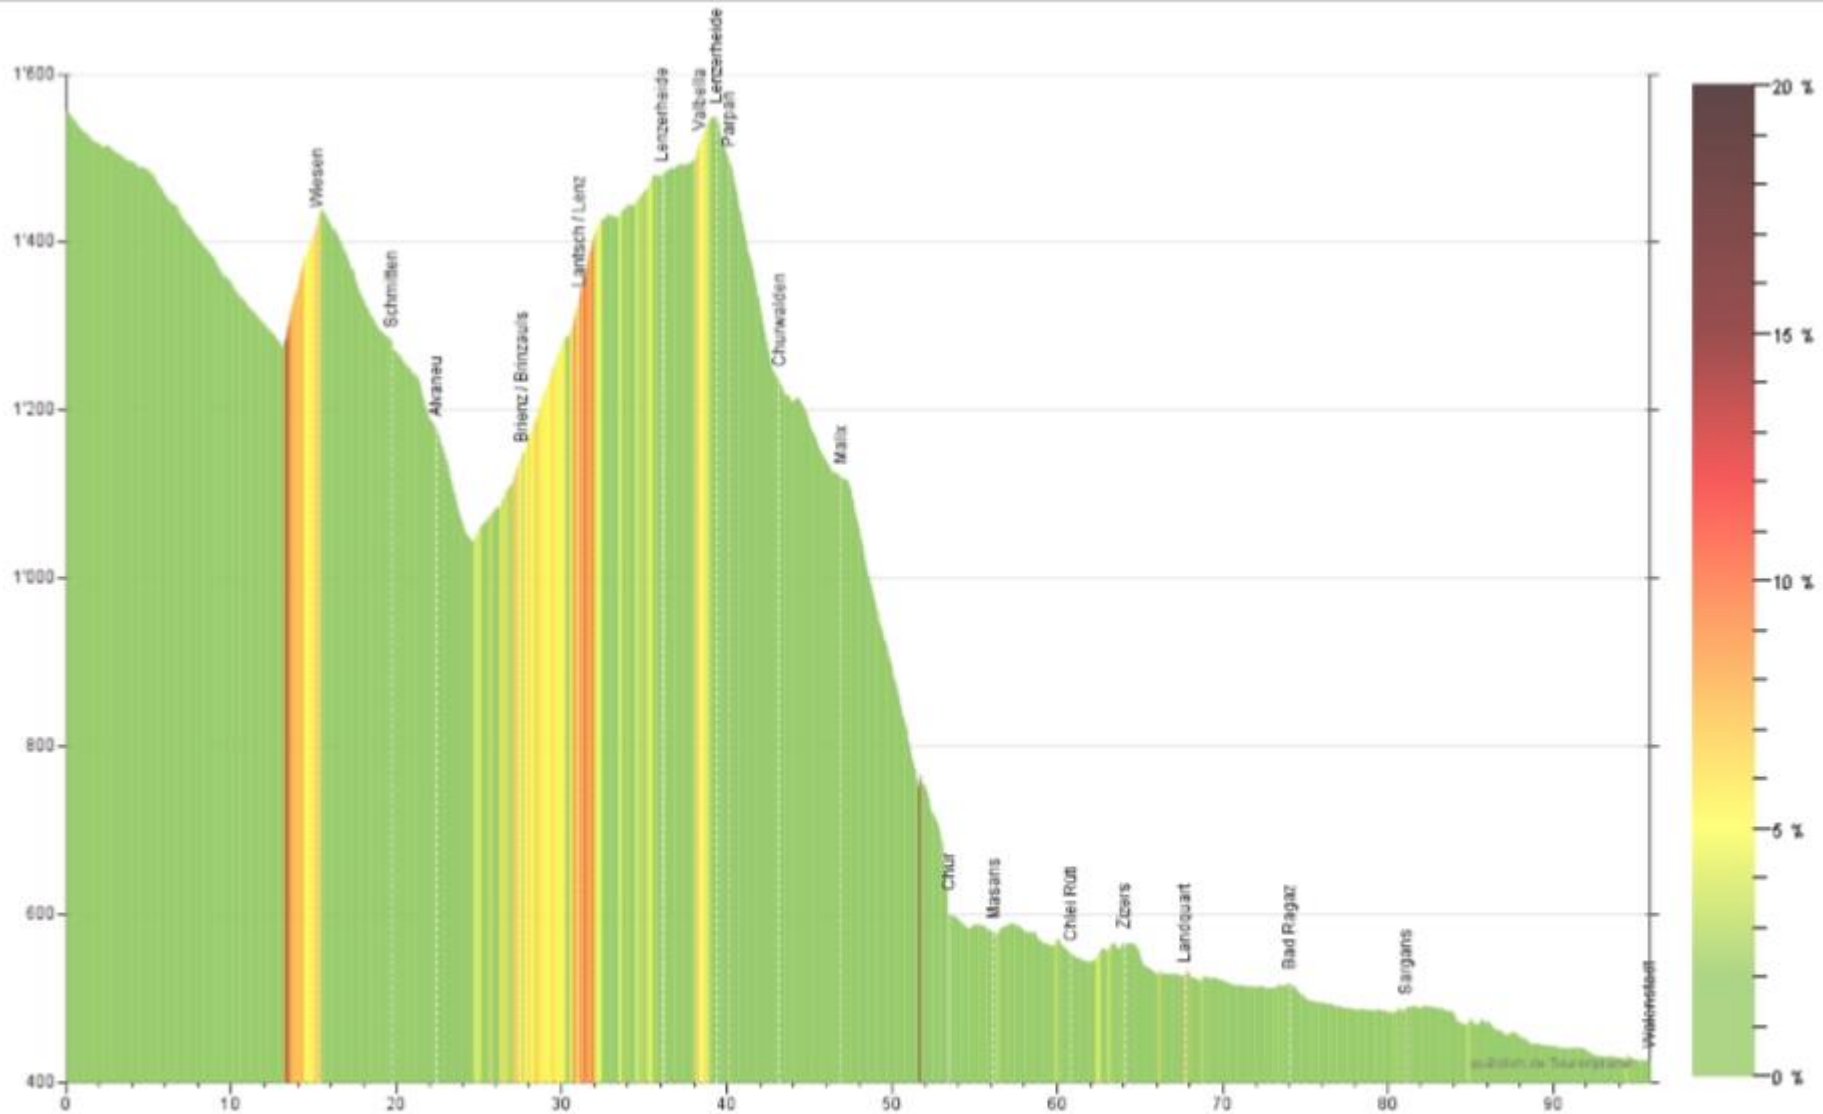

Etappe 11: Davos - Walenstadt

Ort	Kilometer	Höhe über Mehr	Höhenmeter kumuliert	Steigung	Zeit
Davos	0.0	1'557	0		00:00:00
Wiesen	15,2	1'424	155	-0.9 %	00:41:28
Schmitten	19,7	1'281	172	-3.2 %	00:50:36
Alvaneu	22,4	1'176	172	-3.9 %	00:55:29
Brienz / Brinzauls	27,5	1'145	275	-0.6 %	01:10:50
Lantsch / Lenz	31	1'329	461	5.2 %	01:29:53
Lenzerheide	39,4	1'549	699	3.1 %	02:01:44
Parpan	40,1	1'497	699		02:02:54
Churwalden	43,1	1'234	699	-8.7 %	02:07:18
Malix	46,9	1'120	704	-3.1 %	02:14:30
Chur	53,4	611	726	-7.8 %	02:26:27
Masans	56,1	577	734	-1.2 %	02:32:33
Chlei Rüti	60,8	551	758	-0.6 %	02:43:35
Zizers	64,1	566	792	0.5 %	02:52:13
Bad Ragaz	74	516	838	-0.5 %	03:16:06
Sargans	81,1	487	848	-0.4 %	03:32:34
Walenstadt	95,8	424	876		04:07:10

11 Davos - Walenstadt; 95.8 km; 876 Höhenmeter

Created by quäldich.de Tourenplaner | Offline Download unter: <http://tourenplaner.quaeldich.de> | Online: <http://www.rennrad-tourenplaner.de>